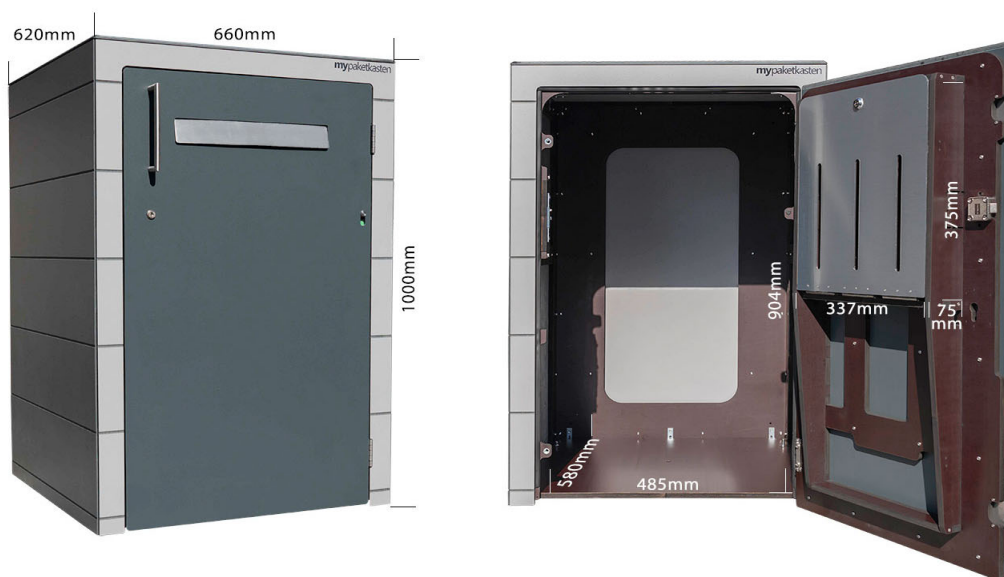

## Allgemeine Infos - Mypaketkasten

Größe der Paketbox One: 100cm x 66cm x 62cm (h x b x t)

### Funktionsprinzip

**Paketfach-Variante:** Die Paketbox besteht aus einem großen Raum für Pakete. Die Tür kann solange aufgemacht werden, bis die Tür einmal geöffnet wurde, um eine Lieferung abzugeben.