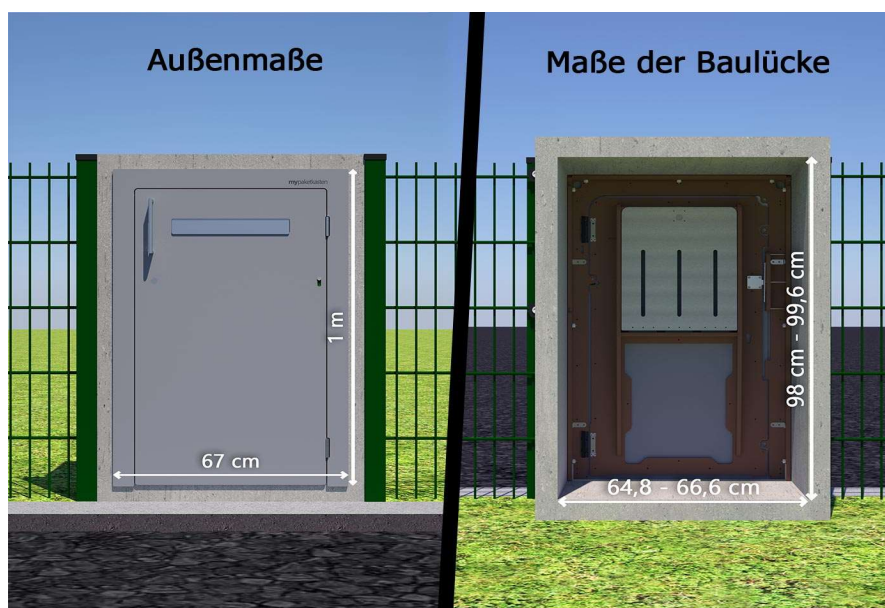

**Preisliste - Paketbox One Türeinsatz**

**Preis (inkl. 19% MwSt)\***

**Grundpreis** 890,00 €

**Briefkasten**

ohne Briefkasten - €  
 mit Briefkasten 150,00 €

**Hintertür**

ohne Hintertür - €  
 mit Hintertür (nur bei Drehkasten-Variante möglich) 850,00 €

## Allgemeine Infos - Mypaketkasten

Größe der Paketbox One Türeinsatz: 100cm x 67cm (h x b)

### Funktionsprinzip

**Paketfach-Variante:** Die Tür kann solange aufgemacht werden, bis die Tür einmal geöffnet wurde, um eine Lieferung abzugeben. Optional kann ein Briefkasten integriert werden, welcher separat absperrenbar ist.